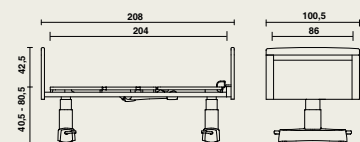

Paneeltypes

- Midea (standaard)
- Valentino (*)
- Felina (*)
- Puro (*)

Onrusthekkens

- Pollux (*)
- Trix (*)

Accessoires

Graag verwijzen wij u naar onze ruime accessoirelijst.

Afmetingen en prestaties

- Breedte: 100,5 cm, Lengte: 208 cm
- Hoogte-variatie ligvlak: $\pm 40,5$ cm - $\pm 80,5$ cm
- Veilig gewicht: 250 kg
- Gewicht (zonder opties): 140 kg
- Ligvlakmaat: 204 x 86 cm
- Matrasmaat: 195 x 85 cm, dikte: 12 à 15 cm
- Stand-by verbruik: 0,5 W (max. 4,38 kWh/jaar).