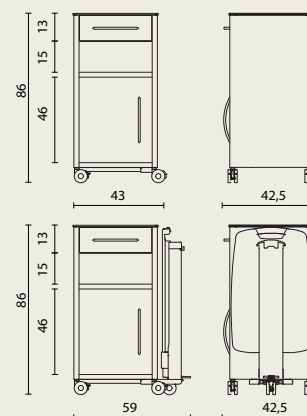

- Romp uit staalplaat en opliggend bovenblad.
- Deur uit volkunststof, opendraaiend tot 110°.
- Kastruimte is voorzien van een uitneembare volkunststof legplank.
- Ladefront uit volkunststof.
- Metalen design handgrepen.
- De bovenlade is voorzien van een uitneembaar kunststof inzetbakje.
- Een open legruimte is langs de voorzijde gemakkelijk bereikbaar.
- Metalen onderdelen worden beschermd door een epoxy-coating.
- Bovenblad met afgeronde hoeken uit volkunststof.
- 4 designwielen Ø 65 mm.

Optionele eettafel Livia

- Uitklapbaar.
- Eenvoudig inclineerbaar in beide richtingen.
- Voorzien van opstaande rand.
- Het opklapbaar gedeelte is gemonteerd op een stevig aluminium geleidingsprofiel, afgewerkt met een anodisatielaag.
- De eettafel is in hoogte verstelbaar (tussen 80 en 110 cm) d.m.v. van een gasveer.
- Afmetingen eettafel: 63 x 40,5 cm.
- De gasveer wordt geactiveerd door een voetpedaal.
- Geheel gemonteerd op 5 designwielen Ø 65 mm (5^e designwiel bij eettafel).
- Optioneel kan de eettafel voorzien worden van een Click 'n' turn systeem. Dankzij dit eenvoudige kliksysteem wordt de eettafel afneembaar en omkeerbaar.

Afmetingen

18123 | enkelzijdig | 43 x 42,5 x hoogte 86 cm
met eettafel Livia | 59 x 42,5 x hoogte 86 cm

Materiaalgebruik en afwerking

- Volkunststof.
- Metaal: epoxy-coating (wit of alu grijs).
- Bestand tegen gebruikelijke reinigingsproducten en ontsmettingsmiddelen.