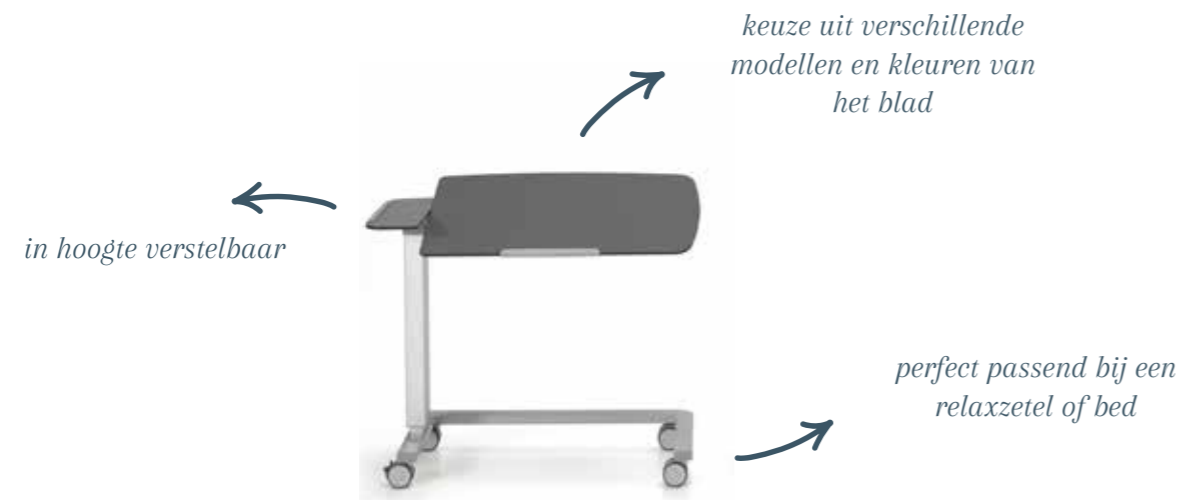

: Optie

Overzicht en opties

Verborgen wielen

Bovenblad

	COSI
	
	16800
Afm. in cm (b x d x h)	44 x 44 x 54 h

OPTIES

Verborgen wielen	<input type="radio"/>
Ladefront in houtdecor	<input type="radio"/>
Ladefront in houtdecor met handgreep	<input type="radio"/>
Ladefront in houtdecor met handgreep en cilinderslot	<input type="radio"/>
Bovenblad in houtdecor	<input type="radio"/>

: Optie

LITAVO

Universeel inzetbaar

Het ideale hulpmiddel bij het lezen of bij het nuttigen van een maaltijd, zowel aan bed als in de zetel. Het traploos in hoogte verstelbaar blad, heeft een kantelbaar gedeelte dat dienst doet als leesstandaard en een vast gedeelte dat perfect bruikbaar is om bv. uw koffie op te plaatsen.

LIVIA

Licht en plaatsbesparend

De Livia lees- en eettafel op voet is stevig en flexibel. Het kunststof blad is voorzien van een opstaande rand en is traploos in hoogte verstelbaar, kantelbaar en kan volledig opgeborgen worden.