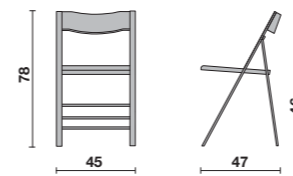

01. TYPES / TYPES / TYPES / TYPEN

Folding chair
Chaise pliante
Klapstoel
Klappstuhl