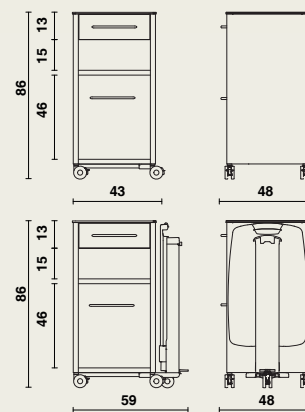

Optionele eettafel Livia

- Uitklapbaar.
- Eenvoudig inclineerbaar in beide richtingen.
- Voorzien van opstaande rand.
- Het opklapbaar gedeelte is gemonteerd op een stevig aluminium geleidingsprofiel, afgewerkt met een anodisatielaag.
- De eettafel is in hoogte verstelbaar (tussen 80 en 110 cm) d.m.v. van een gasveer.
- Afmetingen eettafel: 63 x 40,5 cm.
- De gasveer wordt geactiveerd door een voetpedaal.
- Geheel gemonteerd op 5 designwielen Ø 65 mm (5^e designwiel bij eettafel).
- Optioneel kan de eettafel voorzien worden van een Click 'n' turn systeem. Dankzij dit eenvoudige kliksysteem wordt de eettafel afneembaar en omkeerbaar.

Afmetingen

18380 | 43 x 48 x hoogte 86 cm

met eettafel Livia | 59 x 48 x hoogte 86 cm

Materiaalgebruik en afwerking

- Volkunststof.
- Metaal: epoxy-coating (wit of alu grijs).
- Bestand tegen gebruikelijke reinigingsproducten en ontsmettingsmiddelen.