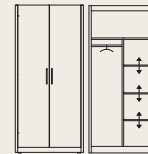

Kleuren

Graag verwijzen wij naar ons uitgebreide gamma.
Staalkaart + stalen mogelijk op aanvraag.

Handgrepen

- Open handgreep
- Gesloten handgreep

(*) Optie

Afmetingen

Type Large: hoogte 186 cm, diepte 56 cm

- L1, L4, L5, L14, L15: lengte 86/99/125 cm
- L6: lengte 53/86/99/125 cm
- L10: lengte 146 cm

L1: 5 shelves

L4: 2 doors

L5: 2 doors

L6: 1-2 doors

L14: 2 doors, 1 drawer

L15: 2 doors, 2 drawers

L10: 3 doors

Opties

- Uitvoering in fineer.
- Ingebouwd cilinderslot.
- Inbouw stalen safe met cilinderslot.
- Spiegel.
- Schuifdeuren (enkel bij L4 en L5).