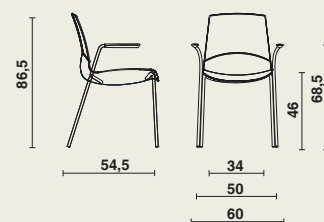

Stapelbaar tot max. 8 stoelen.

PP20/PP514
Bianco/Sabbia
White/Sand

PP20/PP27
Bianco/Curry
White/Curry

PP20/PP01
Bianco/Nero
White/Black

PP20/PP21
Bianco/Grigio perla
White/Pearl grey

PP20/PP20
Bianco/Bianco
White/White

Afmetingen

Now | B 50 x D 54,5 x H 86,5 cm

Now met armen | B 60 x D 54,5 x H 86,5 cm

Zithoogte: 46 cm

Materiaalgebruik en afwerking

- Kunststof: polypropyleen.
- Metaal: verchroomd of epoxy-coating (wit, zwart of grijs).
- Bestand tegen gebruikelijke reinigingsproducten en ontsmettingsmiddelen.