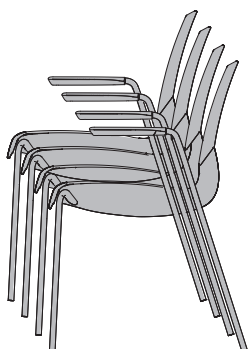

Now Stoel

Een jong design in combinatie met het elegante witte oppervlak en de felgekleurde rugleuning zorgt voor een intrigerend bi-color effect.

Onderstel

- 4 stalen ronde poten, Ø 18 x 2 mm.
- De metalen onderdelen worden beschermd door een chroom of epoxy (wit, zwart of grijs) afwerking.
- De stoel is stapelbaar, maximaal 8 stoelen.
- De poten zijn voorzien van kunststof vloerbeschermers.

Rugsteun en zitting

- Ergonomisch gevormde zitschelp uit polypropyleen gevormd uit bi-injectie en glasvezel.
- De zitschelp wordt stevig gemonteerd aan de 4 stalen ronde poten.
- Verkrijgbaar in de kleurencombinaties: wit/curry, wit/zand, wit/zwart, wit/grijs, wit/wit.

Armsteunen (voor armstoel)

- De stoel is mogelijk met armsteunen.
- Armsteunen zijn voorzien van kunststof opdek in de kleur van de rug en zitting.
- De armsteunen laten toe om de stoel aan de tafel op te hangen, wat het schoonmaken vereenvoudigt.

Afmetingen

Now | B 50 x D 54,5 x H 86,5 cm

Now met armen | B 60 x D 54,5 x H 86,5 cm

Zithoogte: 46 cm

Materiaalgebruik en afwerking

- Kunststof: polypropyleen.
- Metaal: verchroomd of epoxy-coating (wit, zwart of grijs).
- Bestand tegen gebruikelijke reinigingsproducten en ontsmettingsmiddelen.