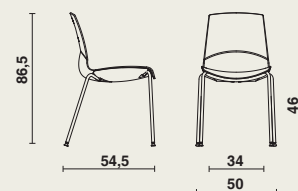

Stapelbaar tot max. 8 stoelen.

PP20/PP514
Bianco/Sabbia
White/Sand

PP20/PP27
Bianco/Curry
White/Curry

PP20/PP01
Bianco/Nero
White/Black

PP20/PP21
Bianco/Grigio perla
White/Pearl grey

PP20/PP20
Bianco/Bianco
White/White

Afmetingen

Now | B 50 x D 54,5 x H 86,5 cm

Now met armen | B 60 x D 54,5 x H 86,5 cm

Zithoogte: 46 cm

Materiaalgebruik en afwerking

- Kunststof: polypropyleen.
- Metaal: verchroomd of epoxy-coating (wit, zwart of grijs).
- Bestand tegen gebruikelijke reinigingsproducten en ontsmettingsmiddelen.