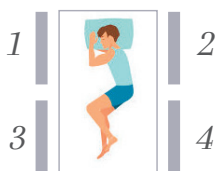

Frequent gekozen combinaties

CONFIGURATIE 1

Maximale bescherming

Twin onrusthekken op alle posities.

CONFIGURATIE 2

Bescherming aan hoofdeinde

Twin onrusthekken op posities 1 & 2, zijpaneel op posities 3 & 4.

Tip: indien afneembaar, kan eenvoudig omgeschakeld worden naar configuratie 1.

CONFIGURATIE 3

Maximale huiselijkheid

Zijpanelen op alle posities.

Tip: indien afneembaar, kan eenvoudig omgeschakeld worden naar configuratie 1 & 2.