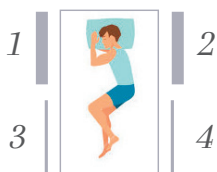

Frequent gekozen combinaties

CONFIGURATIE 1

Maximale bescherming

Twin onrusthekken op alle posities.

CONFIGURATIE 2

Bescherming aan hoofdeinde

Twin onrusthekken op posities 1 & 2, zijpaneel op posities 3 & 4.

Tip: indien afneembaar, kan eenvoudig omgeschakeld worden naar configuratie 1.

CONFIGURATIE 3

Maximale huiselijkheid

Zijpanelen op alle posities.

Tip: indien afneembaar, kan eenvoudig omgeschakeld worden naar configuratie 1 & 2.