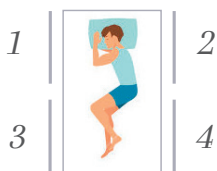

Frequent gekozen combinaties

CONFIGURATIE 1

Maximale bescherming

Twin onrusthekken op alle posities.

CONFIGURATIE 2

Bescherming aan hoofdeinde

Twin onrusthekken op posities 1 & 2, zijpaneel op posities 3 & 4.

Tip: indien afneembaar, kan eenvoudig omgeschakeld worden naar configuratie 1.

CONFIGURATIE 3

Maximale huiselijkheid

Zijpanelen op alle posities.

Tip: indien afneembaar, kan eenvoudig omgeschakeld worden naar configuratie 1 & 2.