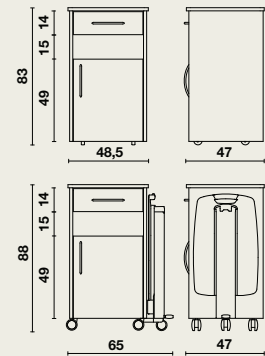

## Enkelzijdige uitvoering (opbergkast, open legruimte, lade)

- 2 zijpanelen met een rug, bodem en een opliggend bovenblad.
- Vervaardigd uit gemelamineerde spaanplaat, 19 mm dikte.
- De zijpanelen en tussenpaneel worden met de bodem gemonteerd d.m.v. houten deuvels en koud verlijmd tot een stevige kastromp.
- Het bovenblad wordt met de romp verbonden d.m.v. excenters.
- Opbergkast met uitneembare legplank.
- Hoogwaardige zelfsluitende scharnieren, opendraaiend tot 175°.
- Metalen design handgreep.
- Uitneembare lade bestaat uit metalen wanden waartussen een houten bodem en rug bevestigd zijn.
- De lade wordt d.m.v. hoogwaardige stalen geleiders met eindaanslag gemonteerd in de kastromp.
- Metalen onderdelen worden beschermd door een epoxy-coating.
- Bovenblad uit dubbelzijdig gemelamineerde spaanplaat van 19 mm.
- Randen in PVC.
- 4 verborgen wielen Ø 50 mm.

## Optionele eettafel Livia

- Uitklapbaar.
- Eenvoudig inclineerbaar in beide richtingen.
- Voorzien van opstaande rand.
- Het opklapbaar gedeelte is gemonteerd op een stevig aluminium geleidingsprofiel, afgewerkt met een anodisatielaag.
- De eettafel is in hoogte verstelbaar (tussen 80 en 110 cm) d.m.v. een gasveer.
- Afmetingen eettafel: 63 x 40,5 cm.
- De gasveer wordt geactiveerd door een voetpedaal.
- De eettafel bestaat uit brandvertragende ABS.
- Geheel gemonteerd op 5 designwielen Ø 65 mm (5° designwiel bij eettafel).
- Optioneel kan de eettafel voorzien worden van een Click 'n' turn systeem. Dankzij dit eenvoudige kliksysteem wordt de eettafel afneembaar en omkeerbaar.

## Handgrepen

- Open handgreep
- Gesloten handgreep

## Afmetingen

**10480** | 48,5 x 47 x hoogte 83 cm  
met eettafel Livia | 65 x 47 x hoogte 88 cm