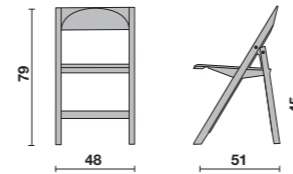

PIN UP

Collection

*technical specifications
spécifications techniques
technische specificaties
Technische Spezifikationen*

01. TYPES / TYPES / TYPES / TYPEN

Folding chair
Chaise pliante
Klapstoel
Klappstuhl