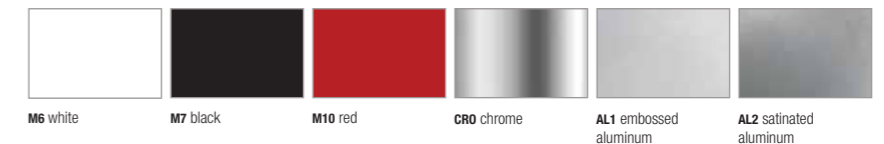

02. COLOURS / COULEURS / KLEUREN / FARBEN

Frame
Châssis
Frame
Rahmen

Wooden seat and back
Assise et dossier en bois
Houten zitting en rug
Sitz und Rückenlehne aus Holz

Polypropylene seat and back
Assise et dossier en polypropylène
Polypropyleen zitting en rug
Sitz und Rückenlehne aus Polypropylen