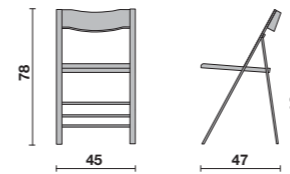

NL - De Sophia klapstoel is ultraplat, functioneel en plaatsbesparend. Deze universele stoel is ideaal voor polyvalente ruimtes en als plaatsbesparende kamerstoel.

DE - Der Sophia Klapstuhl ist äußerst flach, funktionell und platzsparend. Diese Universalstühle sind ideal für Räume, die sowohl viel Sitzplätze als auch viel Freiraum brauchen.

SOPHIA

Collection

*technical specifications
spécifications techniques
technische specificaties
Technische Spezifikationen*

01. TYPES / TYPES / TYPES / TYPEN

Folding chair
Chaise pliante
Klapstoel
Klappstuhl