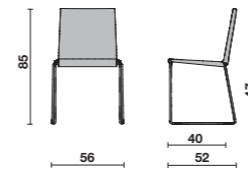

01. ARMRESTS / ACCOUDOIRS / ARMSTEUNEN / ARMLEHNEN

Without armrests
Sans accoudoirs
Zonder armen
Ohne Armlehnen