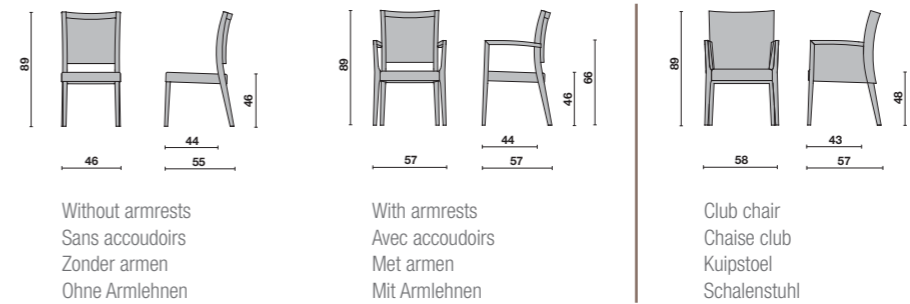

01. ARMRESTS / ACCOUDOIRS / ARMSTEUNEN / ARMLEHNEN