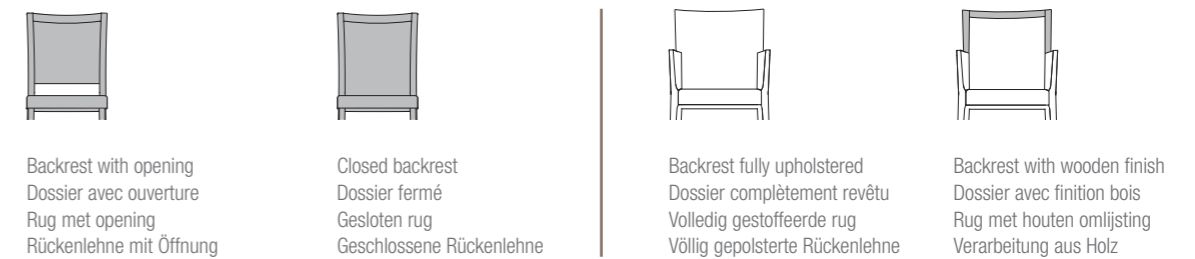

DE - Der Orchidea Stuhl lädt zu genussvollem Tafeln ein. Die leicht gebogene Rückenlehne und doppelte Schaumschicht garantieren einen ausgezeichneten Sitzkomfort. Dieser Stapelstuhl ist mit oder ohne Armlehnen erhältlich. Zur Orchidea Kollektion gehört auch ein komfortabler Schalenstuhl.

ORCHIDEA

Collection

technical specifications
spécifications techniques
technische specificaties
Technische Spezifikationen

01. ARMRESTS / ACCOUDOIRS / ARMSTEUNEN / ARMLEHNEN

02. BACKREST / DOSSIER / RUGSTEUN / RÜCKENLEHNE