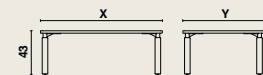

## Tafelblad

- Het blad is samengesteld uit een dubbelzijdig gestratificeerde spaanplaat, dikte 20 mm.
- Het blad wordt bovenaan afgewerkt met een HPL laag.
- Zowel de boorden als de hoeken zijn afgerond.

## Afmetingen

- 05041 | Moro tafel

- 05200 | Moro salontafel

X (cm)	Y (cm)	Z (cm)
70	50	Ø 100
80	60	Ø 120
80	80	
120	80	
140	80	
160	80	