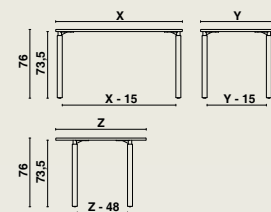

## Onderstel

- 4 ronde poten (Ø 55 mm).
- In massieve beuk met chromaccent.
- Elke poot wordt d.m.v. een stevig stalen steun vastgeschroefd aan het blad.
- De houten onderdelen worden afgewerkt met een vernislaag.
- De metalen bevestiging wordt afgewerkt met een epoxy-coating.
- De poten worden voorzien van kunststof vloerbeschermers.

## Tafelblad

- Het blad is samengesteld uit een dubbelzijdig gestratificeerde spaanplaat, dikte 20 mm.
- Het blad wordt bovenaan afgewerkt met een HPL laag.
- Zowel de boorden als de hoeken zijn afgerond.

## Afmetingen

- 05041 | Moro tafel

- 05200 | Moro salontafel

X (cm)	Y (cm)	Z (cm)
70	50	Ø 100
80	60	Ø 120
80	80	
120	80	
140	80	
160	80	