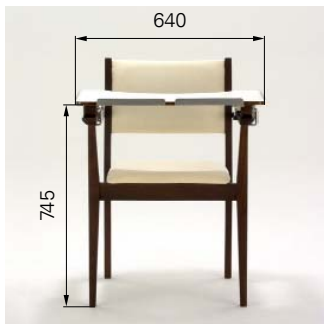

### Stapelbaarheid van niet-beklede stoelen:

- + 6 stuk
- + hoogte stijgt met 70 mm per stapelbare stoel/armleunstoel
- + diepte wordt met 45 mm groter per stapelbare stoel
- + diepte wordt met 65 mm groter per stapelbare armleunstoel

### Stapelbaarheid van beklede stoelen:

- + 5 stuk
- + hoogte stijgt met 105 mm per stapelbare stoel/armleunstoel
- + diepte wordt met 45 mm groter per stapelbare stoel
- + diepte wordt met 60 mm groter per stapelbare armleunstoel

#### Tafel:

- + leverbaar met houten tafel (afmeting tafel: 640x455 mm)
- + buikuitsparing max. 330 mm, min. 200 mm
- + beenruimte 250 mm (bovenkant zitschaal – onderkant tafel)
- + tafel laminaat lichtgrijs
- + gewicht tafel ca. 3 kg
- + optioneel opstaande rand voor aluminium tafel