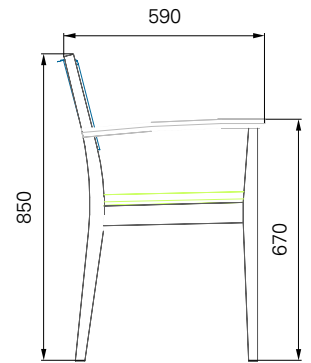

gewicht: ca. 5-5,5 kg

gewicht: ca. 7,5-8 kg

alle maten in millimeter

### Stapelbaarheid van niet-beklede stoelen:

- + 6 stuk
- + hoogte stijgt met 70 mm per stapelbare stoel/armleunstoel
- + diepte wordt met 45 mm groter per stapelbare stoel
- + diepte wordt met 65 mm groter per stapelbare armleunstoel

### Stapelbaarheid van beklede stoelen:

- + 5 stuk
- + hoogte stijgt met 105 mm per stapelbare stoel/armleunstoel
- + diepte wordt met 45 mm groter per stapelbare stoel
- + diepte wordt met 60 mm groter per stapelbare armleunstoel

#### Tafel:

- + leverbaar met houten tafel (afmeting tafel: 640x455 mm)
- + buikuitsparing max. 330 mm, min. 200 mm
- + beenruimte 250 mm (bovenkant zitschaal – onderkant tafel)
- + tafel laminaat lichtgrijs
- + gewicht tafel ca. 3 kg
- + optioneel opstaande rand voor aluminium tafel