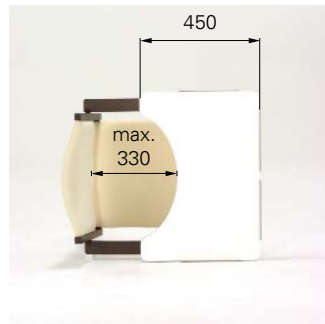

### Stapelbaarheid van niet-beklede stoelen:

- + 6 stuk
- + hoogte stijgt met 70 mm per stapelbare stoel/armleunstoel
- + diepte wordt met 45 mm groter per stapelbare stoel
- + diepte wordt met 65 mm groter per stapelbare armleunstoel

### Stapelbaarheid van beklede stoelen:

- + 5 stuk
- + hoogte stijgt met 105 mm per stapelbare stoel/armleunstoel
- + diepte wordt met 45 mm groter per stapelbare stoel
- + diepte wordt met 60 mm groter per stapelbare armleunstoel

alle maten in millimeter

#### Tafel:

- + leverbaar met houten tafel (afmeting tafel: 640x455 mm)
- + buikuitsparing max. 330 mm, min. 200 mm
- + beenruimte 250 mm (bovenkant zitschaal – onderkant tafel)
- + tafel laminaat lichtgrijs
- + gewicht tafel ca. 3 kg
- + optioneel opstaande rand voor aluminium tafel