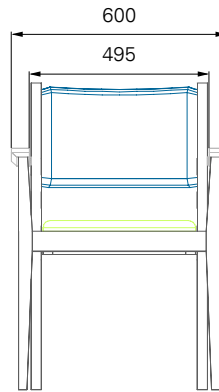

gewicht: ca. 5-5,5 kg

gewicht: ca. 7,5-8 kg

alle maten in millimeter

### Stapelbaarheid van niet-beklede stoelen:

- + 6 stuk
- + hoogte stijgt met 70 mm per stapelbare stoel/armleunstoel
- + diepte wordt met 45 mm groter per stapelbare stoel
- + diepte wordt met 65 mm groter per stapelbare armleunstoel

### Stapelbaarheid van beklede stoelen:

- + 5 stuk
- + hoogte stijgt met 105 mm per stapelbare stoel/armleunstoel
- + diepte wordt met 45 mm groter per stapelbare stoel
- + diepte wordt met 60 mm groter per stapelbare armleunstoel

#### Tafel:

- + leverbaar met houten tafel (afmeting tafel: 640x455 mm)
- + buikuitsparing max. 330 mm, min. 200 mm
- + beenruimte 250 mm (bovenkant zitschaal – onderkant tafel)
- + tafel laminaat lichtgrijs
- + gewicht tafel ca. 3 kg
- + optioneel opstaande rand voor aluminium tafel