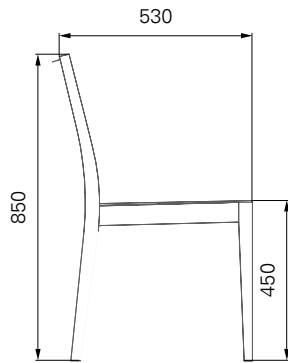

gewicht: ca. 5-5,5 kg

gewicht: ca. 7,5-8 kg

alle maten in millimeter

### Stapelbaarheid van niet-beklede stoelen:

- + 6 stuk
- + hoogte stijgt met 70 mm per stapelbare stoel/armleunstoel
- + diepte wordt met 45 mm groter per stapelbare stoel
- + diepte wordt met 65 mm groter per stapelbare armleunstoel

### Stapelbaarheid van beklede stoelen:

- + 5 stuk
- + hoogte stijgt met 105 mm per stapelbare stoel/armleunstoel
- + diepte wordt met 45 mm groter per stapelbare stoel
- + diepte wordt met 60 mm groter per stapelbare armleunstoel

#### Tafel:

- + leverbaar met houten tafel (afmeting tafel: 640x455 mm)
- + buikuitsparing max. 330 mm, min. 200 mm
- + beenruimte 250 mm (bovenkant zitschaal – onderkant tafel)
- + tafel laminaat lichtgrijs
- + gewicht tafel ca. 3 kg
- + optioneel opstaande rand voor aluminium tafel