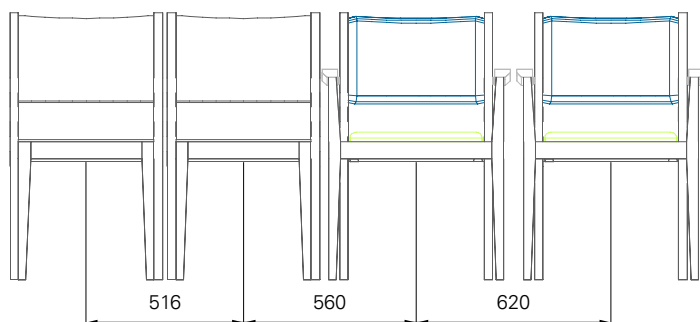

### Stapelbaarheid:

- + stapelbaar op stapelwagen 1011/8: 7 stuk
- + stapelbaar op stapelwagen 1060/8: 5 stuk
- + stapelbaar op stapelwagen 3980/8: 5 stuk

- + stapelbare stoelen en stapelbare armleunstoelen kunnen afgewisseld worden

### Stapelbaarheid van niet-beklede stoelen:

- + 6 stuk
- + hoogte stijgt met 70 mm per stapelbare stoel/armleunstoel
- + diepte wordt met 45 mm groter per stapelbare stoel
- + diepte wordt met 65 mm groter per stapelbare armleunstoel

### Stapelbaarheid van beklede stoelen:

- + 5 stuk
- + hoogte stijgt met 105 mm per stapelbare stoel/armleunstoel
- + diepte wordt met 45 mm groter per stapelbare stoel
- + diepte wordt met 60 mm groter per stapelbare armleunstoel

#### Tafel:

- + leverbaar met houten tafel (afmeting tafel: 640x455 mm)
- + buikuitsparing max. 330 mm, min. 200 mm
- + beenruimte 250 mm (bovenkant zitschaal – onderkant tafel)
- + tafel laminaat lichtgrijs
- + gewicht tafel ca. 3 kg
- + optioneel opstaande rand voor aluminium tafel