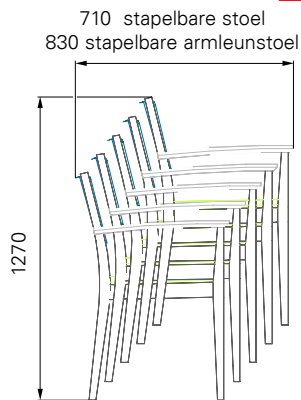

### Stapelbaarheid:

- + stapelbaar op stapelwagen 1011/8: 7 stuk
- + stapelbaar op stapelwagen 1060/8: 5 stuk
- + stapelbaar op stapelwagen 3980/8: 5 stuk

- + stapelbare stoelen en stapelbare armleunstoelen kunnen afgewisseld worden

### Stapelbaarheid van niet-beklede stoelen:

- + 6 stuk
- + hoogte stijgt met 70 mm per stapelbare stoel/armleunstoel
- + diepte wordt met 45 mm groter per stapelbare stoel
- + diepte wordt met 65 mm groter per stapelbare armleunstoel

### Stapelbaarheid van beklede stoelen:

- + 5 stuk
- + hoogte stijgt met 105 mm per stapelbare stoel/armleunstoel
- + diepte wordt met 45 mm groter per stapelbare stoel
- + diepte wordt met 60 mm groter per stapelbare armleunstoel

#### Tafel:

- + leverbaar met houten tafel (afmeting tafel: 640x455 mm)
- + buikuitsparing max. 330 mm, min. 200 mm
- + beenruimte 250 mm (bovenkant zitschaal – onderkant tafel)
- + tafel laminaat lichtgrijs
- + gewicht tafel ca. 3 kg
- + optioneel opstaande rand voor aluminium tafel