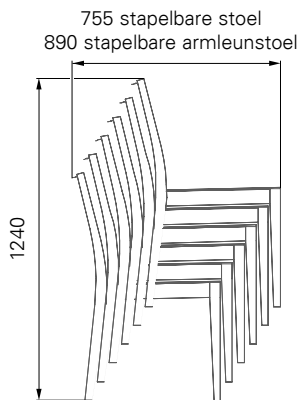

gewicht: ca. 5-5,5 kg

gewicht: ca. 7,5-8 kg

alle maten in millimeter

### Stapelbaarheid van niet-beklede stoelen:

- + 6 stuk
- + hoogte stijgt met 70 mm per stapelbare stoel/armleunstoel
- + diepte wordt met 45 mm groter per stapelbare stoel
- + diepte wordt met 65 mm groter per stapelbare armleunstoel

### Stapelbaarheid van beklede stoelen:

- + 5 stuk
- + hoogte stijgt met 105 mm per stapelbare stoel/armleunstoel
- + diepte wordt met 45 mm groter per stapelbare stoel
- + diepte wordt met 60 mm groter per stapelbare armleunstoel

#### Tafel:

- + leverbaar met houten tafel (afmeting tafel: 640x455 mm)
- + buikuitsparing max. 330 mm, min. 200 mm
- + beenruimte 250 mm (bovenkant zitschaal – onderkant tafel)
- + tafel laminaat lichtgrijs
- + gewicht tafel ca. 3 kg
- + optioneel opstaande rand voor aluminium tafel