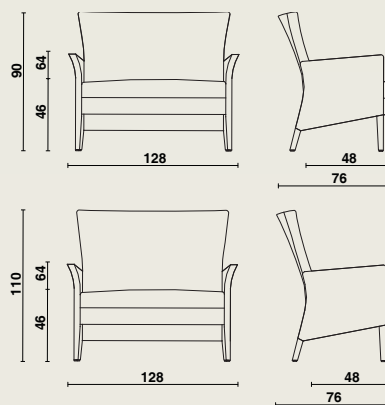

## Varianten

- V5121: 2-zit.
- V5122 2-zit (met hoge rug).
- V5221: 2-zit (met houten opdek).
- V5222: 2-zit (met houten opdek en hoge rug).

## Afmetingen

### Iris 2-zit:

- B 128 x D 76 x H 46/64/90 cm
- Zitdiepte: 48 cm, gewicht: 32 kg