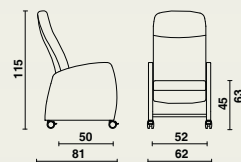

## Șezut

- Șezut detașabil din placă MDF melaminat, cu grosime de 12 mm.
- Șezutul rotunjit în față stimulează buna circulație a sângelui.
- Înălțime confortabilă a șezutului de 45 cm.
- Tapițat cu spumă ignifugă în 2 zone de densitate diferită pentru a garanta un confort excelent.
- Tapițeria este finisată cu piele artificială și cusături decorative.

## Dimensiuni

### 09887 | Domus Easy Chair Flex

- L 62 x D 81 x H 115 cm
- Înălțime șezut: 45 cm
- Adâncime șezut: 50 cm
- Lățime șezut: 52 cm
- Înălțime cotiere: 63 cm