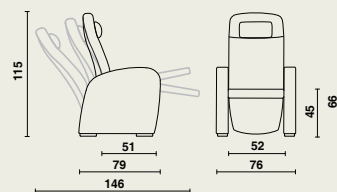

## Șezut

- Șezut detașabil din placă MDF melaminat, cu grosime de 12 mm.
- Șezutul rotunjit în față stimulează buna circulație a sângelui.
- Înălțime confortabilă a șezutului de 45 cm.
- Tapițat cu spumă ignifugă în 2 zone de densitate diferită pentru a garanta un confort excelent.
- Tapițeria este finisată cu piele artificială și cusături decorative.

## Poziții ajustabile

- 3 poziții: poziția de ședere, poziția de citire și poziția de relaxare.
- Mecanismul de relaxare ridică mai întâi picioarele, după care este posibilă înclinarea spătarului.
- Ușor de ajustat prin împingerea în scaun.
- Ajustabil fără a fi nevoie de utilizarea unei manete.
- Confort optim al șezutului în fiecare poziție, datorită unghiului constant dintre spătar și șezut în timpul înclinării.
- Sprijin optim datorită suportului telescopic pentru gambe.
- În poziția de șezut, suportul pentru gambe este rotit spre interior pentru a facilita ridicarea de pe scaun.

## Dimensiuni

### 07597 | Domus Classic Soft

- W 76 x D 79 x H 115 cm
- Înălțime șezut: 45 cm
- Adâncime șezut: 51 cm
- Lățime șezut: 52 cm
- Înălțime cotiere: 66 cm