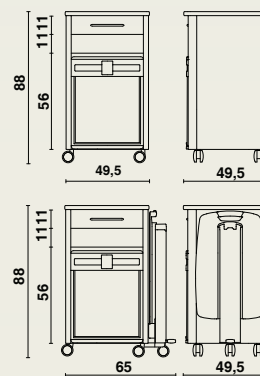

Măsuța de servit la pat Livia (opțională)

- Pliabilă.
- Ușor de înclinat în ambele direcții.
- Blatul este echipat cu o margine verticală.
- Partea pliabilă este fixată pe un profil de ghidare din aluminiu rezistent, cu finisaj anodizat.
- Măsuța de servit este reglabilă pe înălțime (între 80 și 110 cm) prin intermediul unui piston.
- Dimensiunea blatului: 63 x 40,5 cm.
- Pistonul este activat cu ajutorul unei pedale.
- Blatul este realizat din ABS ignifug.
- Noptiera stă pe 5 roți de design Ø 65 mm.
- Opțional, măsuța este disponibilă cu un mecanism Click 'n' turn care permite mutarea măsuței de pe o parte pe cealaltă a noptierei.

Culori

Referință la gama noastră extinsă de culori. Mostrele sunt disponibile la cerere.

Mânere

- Mânere deschise
- Mânere închise

Dimensiuni

06261 | 49,5 x 49,5 x înălțime 88 cm
cu măsuța Livia | 65 x 49,5 x înălțime 88 cm