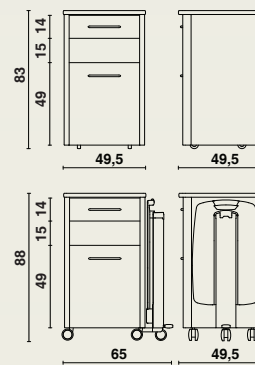

Atlas Care

09593 Noptiera Atlas Care este foarte compactă și se potrivește perfect cu gama de dulapuri Atlas.

Versiunea cu sertar înalt (sertar înalt, compartiment deschis, sertar)

- 2 panouri laterale cu parte frontală, spate, bază și blat.
- Realizat din PAL melaminat (grosime 18 mm).
- Panourile sunt conectate între ele cu ajutorul unor dibluri de lemn și came excentrice.
- Mâner metalic de design.
- Sertarul este montat în cadrul dulapului cu ajutorul unor șine din oțel de înaltă calitate, cu opritoare.
- Piesele metalice sunt protejate cu vopsea epoxidică.
- Blatul are colțuri și margini rotunjite și este realizat din PAL melaminat de 18 mm.
- 4 roți ascunse Ø 50 mm (în configurația standard).

Măsuța de servit la pat Livia (opțională)

- Pliabilă.
- Ușor de înclinat în ambele direcții.
- Blatul este echipat cu o margine verticală.
- Partea pliabilă este fixată pe un profil de ghidare din aluminiu rezistent, cu finisaj anodizat.
- Măsuța de servit este reglabilă pe înălțime (între 80 și 110 cm) prin intermediul unui piston.
- Dimensiunea blatului: 63 x 40,5 cm.
- Pistonul este activat cu ajutorul unei pedale.
- Blatul este realizat din ABS ignifug.
- Noptiera stă pe 5 roți de design Ø 65 mm.
- Opțional, măsuța este disponibilă cu un mecanism Click 'n' turn care permite mutarea măsuței de pe o parte pe cealaltă a noptierei.

Dimensiuni

09593 | 49,5 x 49,5 x înălțime 83 cm
cu măsuța Livia | 65 x 49,5 x înălțime 88 cm

Materiale și finisaje

- Lemn: PAL (melaminat).
- Metal: vopsea epoxidică (gri deschis).
- Rezistență la produsele de curățare obișnuite.