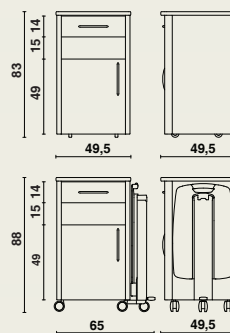

Măsuța de servit la pat Livia (opțională)

- Pliabilă.
 - Ușor de înclinat în ambele direcții.
 - Blatul este echipat cu o margine verticală.
 - Partea pliabilă este fixată pe un profil de ghidare din aluminiu rezistent, cu finisaj anodizat.
 - Măsuța de servit este reglabilă pe înălțime (între 80 și 110 cm) prin intermediul unui piston.
- Dimensiunea blatului: 63 x 40,5 cm.
 - Pistonul este activat cu ajutorul unei pedale.
 - Blatul este realizat din ABS ignifug.
 - Noptiera stă pe 5 roți de design Ø 65 mm.

Culori

Referință la gama noastră extinsă de culori.
Mostrele sunt disponibile la cerere.

Dimensiuni

06242 | 49,5 x 49,5 x înălțime 83 cm
cu măsuța Livia | 65 x 49,5 x înălțime 88 cm

Materiale și finisaje

- Lemn: PAL (melaminat).
- Metal: vopsea epoxidică (gri deschis).
- Balamale cu auto-închidere de înaltă calitate.
- Rezistență la produsele de curățare obișnuite.