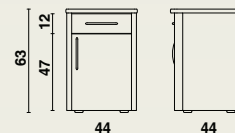

Atlas Care

06241 Noptiera Atlas Care este foarte compactă și se potrivește perfect cu gama de dulapuri Atlas.

Versiunea joasă (dulap, sertar)

- 2 panouri laterale cu parte frontală, spate, bază și blat.
- Realizat din PAL melaminat (grosime 18 mm).
- Panourile sunt conectate între ele cu ajutorul unor dibluri de lemn și came excentrice.
- Dulapul este echipat cu un raft detașabil.
- Balamale cu auto-închidere de înaltă calitate, cu deschidere de până la 135°.
- Mâner metalic de design.
- Sertarul detașabil este format din laturi metalice, între care sunt fixate o bază și un spate din lemn.
- Sertarul este montat în cadrul dulapului cu ajutorul unor șine din oțel de înaltă calitate, cu opritoare.
- Piesele metalice sunt protejate cu vopsea epoxidică.
- Blatul are colțuri și margini rotunjite și este realizat din PAL melaminat de 18 mm.
- 4 protecții sintetice la bază.

Dimensiuni

06241 | 44 x 44 x înălțime 63 cm

Materiale și finisaje

- Lemn: PAL (melaminat).
- Meta: vopsea epoxidică (gri deschis).
- Balamale cu auto-închidere de înaltă calitate.
- Rezistență la produsele de curățare obișnuite.