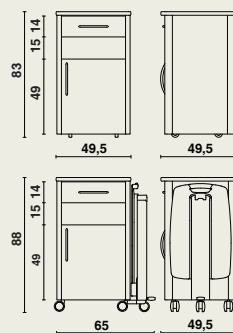

Atlas Care

10632 Noptiera Atlas Care este foarte compactă și se potrivește perfect cu gama de dulapuri Atlas.

Versiunea cu două fețe (dulap, compartiment deschis, sertar)

- 2 panouri laterale cu parte frontală, spate, bază și blat.
- Realizat din PAL melaminat (grosime 18 mm).
- Panourile sunt conectate între ele cu ajutorul unor dibluri de lemn și came excentrice.
- Dulapul este echipat cu un raft detașabil.
- Balamale cu auto-închidere de înaltă calitate, cu deschidere de până la 135°.
- Mâner metalic de design.
- Sertarul accesibil din ambele părți are laturi metalice și 2 fețe din lemn.
- Sertarul glisează pe 2 șine sintetice.
- Sertarul este echipat cu o tavă sintetică detașabilă.
- Piesele metalice sunt protejate cu vopsea epoxidică.
- Blatul are colțuri și margini rotunjite și este realizat din PAL melaminat de 18 mm.
- 4 roți ascunse Ø 50 mm (în configurația standard).

Măsuța de servit la pat Livia (opțională)

- Pliabilă.
- Ușor de înclinat în ambele direcții.
- Blatul este echipat cu o margine verticală.
- Partea pliabilă este fixată pe un profil de ghidare din aluminiu rezistent, cu finisaj anodizat.
- Măsuța de servit este reglabilă pe înălțime (între 80 și 110 cm) prin intermediul unui piston.
- Dimensiunea blatului: 63 x 40,5 cm.
- Pistonul este activat cu ajutorul unei pedale.
- Blatul este realizat din ABS ignifug.
- Noptiera stă pe 5 roți de design Ø 65 mm.

Culori

Referință la gama noastră extinsă de culori.
Mostrele sunt disponibile la cerere.

Dimensiuni

10632 | 49,5 x 49,5 x înălțime 83 cm
cu măsuța Livia | 65 x 49,5 x înălțime 88 cm

Materiale și finisaje

- Lemn: PAL (melaminat).
- Metal: vopsea epoxidică (gri deschis).
- Balamale cu auto-închidere de înaltă calitate.
- Rezistență la produsele de curățare obișnuite.