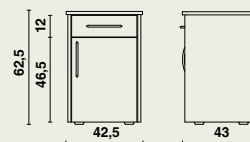

## Versiunea joasă (dulap, sertar)

- 2 panouri laterale cu spate, bază și blat.
- Realizat din PAL melaminat (grosime 19 mm).
- Panourile laterale, partea superioară a dulapului și baza sunt conectate între ele prin intermediul unor dibluri din lemn și adeziv rece pentru a crea un cadru de dulap rezistent.
- Blatul este conectat la dulap prin intermediul unor came excentrice.
- Dulapul este echipat cu un raft detașabil.
- Balamale cu auto-închidere de înaltă calitate, cu deschidere de până la 175°.
- Mâner metalic de design.
- Sertarul detașabil este format din laturi metalice, între care sunt fixate o bază și un spate din lemn.
- Sertarul este montat în cadrul dulapului cu ajutorul unor șine din oțel de înaltă calitate, cu opritoare.
- Piesele metalice sunt protejate cu vopsea epoxidică.
- Blatul este realizat din PAL melaminat pe ambele fețe de 19 mm.
- Margini din PVC.
- 4 protecții sintetice la bază.

## Dimensiuni

**10491** | 42,5 x 43 x înălțime 62,5 cm