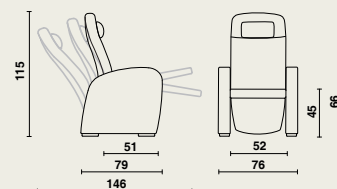

Kleuren

Graag verwijzen wij naar ons uitgebreide gamma.
Staalkaart + stalen mogelijk op aanvraag.

Afmetingen

Domus A-sync Soft:

- B 76 x D 79 x H 115 cm
- Zithoogte: 45 cm
- Zitdiepte: 51 cm
- Zitbreedte: 52 cm
- Hoogte armsteunen: 66 cm
- Veilig gewicht: 135 kg