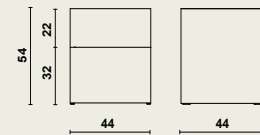

Cosi standaarduitvoering

Cosi met optioneel houten blad

Kleuren

Graag verwijzen wij naar ons uitgebreide gamma.
Staalkaart + stalen mogelijk op aanvraag.

Afmetingen

Cosi nachttafel | 44 x 44 x hoogte 54 cm