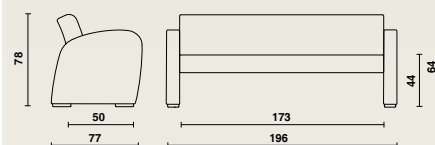

Châssis

- Composé de 2 côtés et une structure d'assise
- Les côtés arrondis sont faits de 2 plaques OSB de 18 mm et forment, ensemble avec la structure d'assise, un ensemble solide.
- Côtés recouverts de mousse anti-feu et de similicuir orné de piqûre décorative dans la même couleur.
- Possibilité de combiner des couleurs différentes pour les côtés et la structure d'assise.
- Les accoudoirs confortables d'une largeur de \pm 10 cm.
- Tous les bords et coins sont arrondis.
- Pas de points de fixation visibles.
- Pieds en bois massif, pourvus de patins synthétiques.

Assise

- Le dossier et l'assise offrent un extrême confort grâce au mousse de confort (dossier = 9 cm et assise = 11 cm).
- L'assise arrondie entraîne une circulation sanguine optimale.
- Une hauteur d'assise confortable de 44 cm.
- L'espace ouverte sous l'assise aide à se lever sans effort et rend l'entretien plus efficace.
- Recouverte de mousse anti-feu et finition en similicuir orné de piqûre décorative.

Dimensions

09071 | Domus Club-3 Soft :

- L 196 x P 77 x H 78 cm
- Hauteur d'assise: 44 cm
- Profondeur d'assise: 50 cm
- Largeur d'assise: 173 cm
- Hauteur des accoudoirs: 64 cm

Matériel utilisé et finition