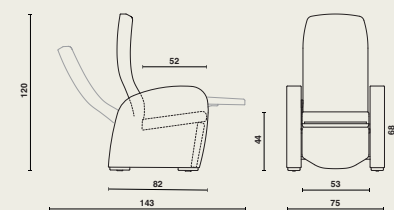

Zitting

- Uitneembare zitting in gemelamineerde MDF plaat, dikte 12 mm.
- Afgeronde zitting vooraan hindert niet de bloeddorstroming.
- Comfortabele zithoogte van 44 cm.
- Bekleed met brandvertragend schuim uit 2 lagen van verschillende densiteit voor optimaal zitcomfort.
- Volledig gestoffeerde zit met dubbele stiklijn.

Classic mechanisme

- Eenvoudige verstelling in 3 posities: zit-, lees- en relaxpositie.
- Het mechanisme brengt eerst de benen naar omhoog, waarna het mogelijk wordt om de gehele zetel verder te inclineren.
- Eenvoudige verstelling door zich licht af te duwen, zonder manipulatie van een hendel.
- Optimaal zitcomfort in elke positie door constante hoek tussen rugsteun en zitting tijdens het kantelen.
- Optimale ondersteuning voor de benen dankzij de telescopisch beensteun.
- De beensteun is in de zithouding naar binnen gekanteld ter bevordering van het opstaan.

Afmetingen

07597 | Domus Classic Soft:

- B 75 x D 82 x H 120 cm
- Zithoogte: 44 cm
- Zitdiepte: 52 cm
- Zitbreedte: 53 cm
- Hoogte armsteunen: 68 cm
- Veilig werkgewicht: 135 kg

Materiaalgebruik en afwerking