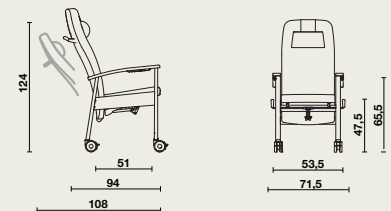

Talo kantelbare rustzetel

De Talo zetel is een comfortabele en fraai vormgegeven kantelbare rustzetel op wielen. De kantelbare rug biedt u een hoog comfort bij langdurig zitten.

Onderstel

- Het onderstel is samengesteld uit 2 zijkanten in massieve beuk verbonden door een massief beuken dwarsligger.
- De onderdelen van de zijden zijn verbonden met een verlijmd pen-en-gatverbinding.
- Zijden zijn stevig verbonden d.m.v. een massief beuken dwarsregel en een stalen frame.
- Ergonomische armliggers vergemakkelijken het in- en uitstappen.
- Comfortabele licht gebogen armsteunen van ± 7 cm breedte.
- Alle buitenranden en hoeken zijn afgerond.
- 4 design tweelingwielen $\varnothing 100$ mm met individuele rem.

Zitting

- Uitneembare zitting in gemelamineerde MDF plaat, dikte 12 mm.
- Afgeronde zitting vooraan hindert de bloeddorstrooming niet.
- Comfortabele zithoogte van 47 cm.
- Bekleed met brandvertragend schuim uit 2 lagen van verschillende densiteit voor optimaal zitcomfort.
- Volledig gestoffeerde zit met dubbele stiklijn.

Rugsteun

- Rugsteun bestaat uit een ergonomisch voorgevormde multiplex schelp, dikte 12 mm.
- Bekleed met brandvertragend schuim uit 3 verschillende densiteitszones voor optimaal zitcomfort.
- Volledig gestoffeerde rug met dubbele stiklijn.
- Rugsteun is traploos verstelbaar tot 24° d.m.v. een gasveer.
- Vergrendeling mogelijk in elke positie m.b.v. een hendel die aan beide zijden gemakkelijk bereikbaar is.
- Brede ergonomische kunststof duwbeugel op rug.

Kleuren

Graag verwijzen wij naar ons uitgebreide gamma.
Staalkaart + stalen mogelijk op aanvraag.

Afmetingen

Kantelbare rustzetel met wielen | B 71,5 x D 94 x H 124 cm

- Zithoogte: 47,5 cm
- Zitdiepte: 51 cm
- Zitbreedte: 53,5 cm
- Hoogte armsteunen: 65,5 cm