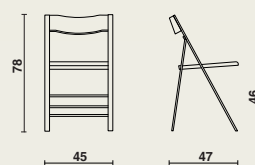

### CHASSIS

- Chaise pliante avec 4 pieds sans accoudoirs.
- Châssis métallique composé de tubes rectangulaires en acier laqué: aspect aluminium (satiné, mat) ou chromé.
- Les pieds sont pourvus de patins en matière synthétique.

## Dimensions

**14178 | Chaise pliante Sophia:** 45 x 47 x hauteur 78 cm  
Hauteur d'assise: 46 cm