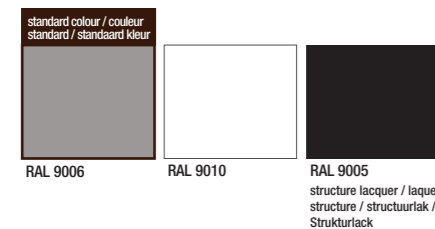

MATERIALS

Matériaux / Materialen / Materialien

IMITATION LEATHER / SIMILICUIR / KUNSTLEDER / KUNSTLEDER

EN - Standard: choice of 12 Haelvoet imitation leather colours.
Optional: choice of different price categories.
On demand, at a supplement and on the condition we can process it: specific fabrics that do not belong to our collection.

Samples available on request.

FR - Standard : choix parmi 12 couleurs similicuir Haelvoet.
En option : choix parmi plusieurs catégories de prix.
Sur demande, avec supplément de prix et sous réserve de possibilité de confection: revêtements spécifiques qui ne sont pas pris en collection.

Échantillons sur simple demande.

NL - Standaard: keuze uit 12 kleuren Haelvoet kunstleder.
Optioneel: keuze uit verschillende prijscategorieën.
Op aanvraag, mits meerprijs en mits verwerkbaarheid: specifieke stoffen die niet in de collectie opgenomen zijn.

Stalen mogelijk op aanvraag.

DE - Standard: Auswahl an 12 Farben Haelvoet Kunstleder.
Option: Auswahl an verschiedenen Preiskategorien.
Auf Anfrage, gegen Mehrpreis und Möglichkeit zur Verarbeitung: spezifische Stoffe, die nicht in der Kollektion aufgenommen sind.

Muster auf Anfrage erhältlich.

EPOXY COATING / REVÊTEMENT ÉPOXY / EPOXYCOATING / EPOXIDHARZBESCHICHTUNG