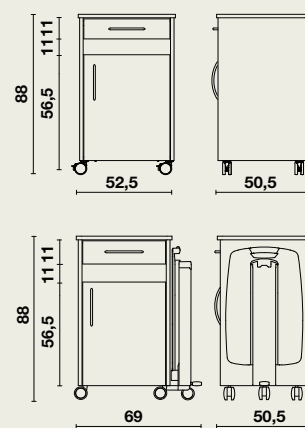

Optionele eettafel Livia

- Uitklapbaar.
- Eenvoudig inclineerbaar in beide richtingen.
- Voorzien van opstaande rand.
- Het opklapbaar gedeelte is gemonteerd op een stevig aluminium geleidingsprofiel, afgewerkt met een anodisatielaag.
- De eettafel is in hoogte verstelbaar (tussen 80 en 110 cm) d.m.v. een gasveer.
- Afmetingen eettafel: 63 x 40,5 cm.
- De gasveer wordt geactiveerd door een voetpedaal.
- De eettafel bestaat uit brandvertragende ABS.
- Geheel gemonteerd op 5 designwielen Ø 65 mm (5° designwiel bij eettafel).
- Optioneel kan de eettafel voorzien worden van een Click 'n' turn systeem. Dankzij dit eenvoudige kliksysteem wordt de eettafel afneembaar en omkeerbaar.

Afmetingen

13808 | 52,5 x 50,5 x hoogte 88 cm

Materiaalgebruik en afwerking

- Hout: spaanplaat (gemelamineerd).
- Metaal: epoxy-coating (lichtgrijs).
- Bestand tegen gebruikelijke reinigingsproducten en ontsmettingsmiddelen.