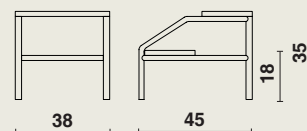

Escabeau Deux marches

00263 L'escabeau à deux marches permet au patient de prendre place facilement sur la table d'examen.

Châssis

- Le châssis est fait d'une solide construction métallique soudée sur laquelle 2 marches identiques sont montées.
- Les marches sont des panneaux d'aggloméré de 16 mm d'épaisseur.
- Les marches sont finies par un revêtement en aluminium strié.
- Le châssis en métal est chromé.
- L'ensemble repose sur des patins en matière synthétique.

Dimensions

00263 | 38 x 45 x h 35 cm

Matériel utilisé et finition

- Métal: acier, chromé.
- Bois: en aggloméré.
- Résistant aux produits d'entretien usuels

Pour plus d'informations sur nos **matériaux utilisés**, sur **la construction** et **l'entretien du produit** : voir nos fiches matériaux.