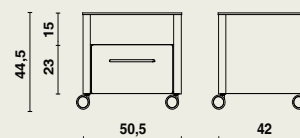

Ilana XLow

13661 De stijlvolle Ilana nachttafel is opgebouwd uit extreem duurzame materialen zoals volkunststof en aluminium. De Ilana XLow nachttafel is compact en sluit naadloos aan bij het XLow beddengamma.

Laag model met lade

- Zijden uit volkunststof panelen 8 mm, gemonteerd tussen 4 aluminium hoekprofielen.
- Metalen design handgreep.
- Een open legruimte is gemakkelijk bereikbaar van bovenuit, door de inkeping in het tafelblad.
- Lade uit staalplaat met volkunststof front.
- De lade glijdt op 2 kunststof geleiders.
- Aluminium en stalen onderdelen worden beschermd door een epoxy-coating.
- Bovenblad uit volkunststof met afgeronde hoeken.
- Poten met kunststof vloerbeschermers.

Afmetingen

Ilana XLow | 50,5 x 42 x hoogte 44,5 cm

Materiaalgebruik en afwerking

- Volkunststof.
- Metaal: aluminium, staal.
- Bestand tegen gebruikelijke reinigingsproducten en ontsmettingsmiddelen.

Voor verder info over de gebruikte **materialen**, **constructie** en **onderhoud**: zie onze materialenfiches.

Opties

- Cylinderslot.
- 4 designwielen Ø 65 mm met rem.

Kleuren

Graag verwijzen wij naar ons uitgebreide gamma. Staalkaart + stalen mogelijk op aanvraag.

Handgrepen

- Open handgreep
- Gesloten handgreep