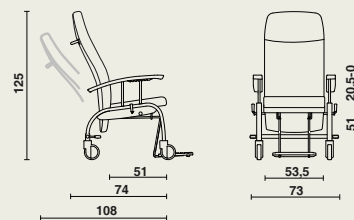

Rugsteun

- Bestaat uit een ergonomisch voorgevormde multiplex schelp, dikte 12 mm.
- Rugsteun is traploos verstelbaar tot 24° d.m.v. een gasveer.
- Vergrendeling mogelijk in elke positie d.m.v. gemakkelijk bereikbare hendel aan beide zijden.
- Bekleed met brandvertragend schuim uit 3 verschillende densiteitszones voor optimaal zitcomfort.
- Volledig gestoffeerde rug met dubbele stiklijn.
- Kunststof duwbeugel aan rugsteun.

Neerschuihbare armen

- Ergonomische knoparmliggers, in kunststof, vergemakkelijken het in- en uitstappen.
- Standaard voorzien van eettafelbevestiging.
- Hoogteverstelling in 4 standen d.m.v. 2 massieve verchroomde stalen assen.
- In neerwaartse richting vergrendeld d.m.v. een veerhendel.
- In laagste stand op gelijke hoogte als zitvlak.

Afmetingen

06038 | Metalen rustzetel:

- B 73 x D 74-108 x H 125 cm
- Zithoogte: 51 cm
- Zitdiepte: 51 cm
- Zitbreedte: 53,5 cm
- Hoogte armsteunen: 73,5-53 cm

Materiaalgebruik en afwerking

- Metaal: epoxy-coating (lichtgrijs), verchroomd.
- Hout: Multiplex, MDF.
- Kunststof.
- Brandvertragend schuim.
- Stoffering: volgens collectie.
- Bestand tegen gebruikelijke reinigingsproducten en ontsmettingsmiddelen.