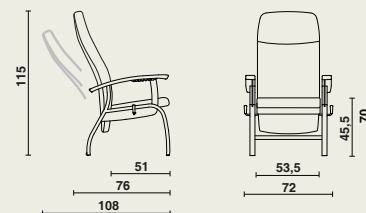

Zitting

- Uitneembare zitting in gemelamineerde MDF plaat, dikte 12 mm.
- Bekleed met brandvertragend schuim uit 2 lagen van verschillende dichtheid voor optimaal zitcomfort.
- Afgeronde zitting vooraan hindert niet de bloeddorstrooming.
- Comfortabele zithoogte van 45,5 cm.
- Volledig gestoffeerde zit met dubbele stiklijn.

Rugsteun

- Rugsteun bestaat uit een ergonomisch voorgevormde multiplex schelp, dikte 12 mm.
- Rugsteun is traploos verstelbaar tot 24° d.m.v. een gasveer.
- Vergrendeling mogelijk in elke positie d.m.v. gemakkelijk bereikbare hendel aan beide zijden.
- Bekleed met brandvertragend schuim uit 3 verschillende dichtheitszones voor optimaal zitcomfort.
- Volledig gestoffeerde rug met dubbele stiklijn.

Afmetingen

05563 | Metalen rustzetel:

- B 72 x D 67-108 x H 115 cm
- Zithoogte: 45,5 cm
- Zitdiepte: 51 cm
- Zitbreedte: 53,5 cm
- Hoogte armsteunen: 70 cm

Materiaalgebruik en afwerking

- Metaal: epoxy-coating (lichtgrijs).
- Hout: Multiplex, MDF.
- Kunststof.
- Schuim: CMHR en CM-schuim (brandvertragend).
- Stoffering: volgens collectie.
- Bestand tegen gebruikelijke reinigingsproducten en ontsmettingsmiddelen.