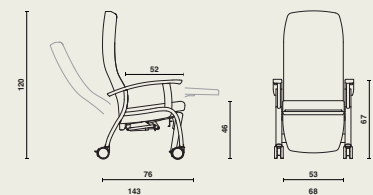

Kleuren

Graag verwijzen wij naar ons uitgebreide gamma.
Staalkaart + stalen mogelijk op aanvraag.

Accessoires

Graag verwijzen wij u naar onze
ruime accessoirelijst.

Afmetingen

- 07579** | Houten relaxzetel
- B 68 x D 76-143 x H 120 cm
 - Zithoogte: 46 cm
 - Zitdiepte: 52 cm
 - Zitbreedte: 53 cm
 - Hoogte armsteunen: 67 cm
 - Veilig werkgewicht: 135 kg