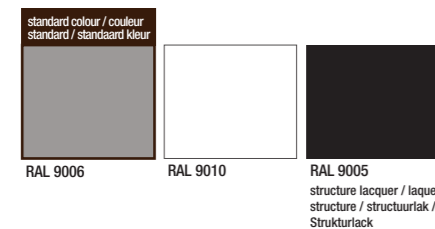

MATERIALS

Matériaux / Materialen / Materialien

IMITATION LEATHER / SIMILICUIR / KUNSTLEDER / KUNSTLEDER

EN - Standard: choice of 12 Haelvoet imitation leather colours.
Optional: choice of different price categories.
On demand, at a supplement and on the condition we can process it: specific fabrics that do not belong to our collection.

Samples available on request.

FR - Standard : choix parmi 12 couleurs similicuir Haelvoet.
En option : choix parmi plusieurs catégories de prix.
Sur demande, avec supplément de prix et sous réserve de possibilité de confection: revêtements spécifiques qui ne sont pas pris en collection.

Échantillons sur simple demande.

NL - Standaard: keuze uit 12 kleuren Haelvoet kunstleder.
Optioneel: keuze uit verschillende prijscategorieën.
Op aanvraag, mits meerprijs en mits verwerkbaarheid: specifieke stoffen die niet in de collectie opgenomen zijn.

Stalen mogelijk op aanvraag.

DE - Standard: Auswahl an 12 Farben Haelvoet Kunstleder.
Option: Auswahl an verschiedenen Preiskategorien.
Auf Anfrage, gegen Mehrpreis und Möglichkeit zur Verarbeitung: spezifische Stoffe, die nicht in der Kollektion aufgenommen sind.

Muster auf Anfrage erhältlich.

EPOXY COATING / REVÊTEMENT ÉPOXY / EPOXYCOATING / EPOXIDHARZBESCHICHTUNG